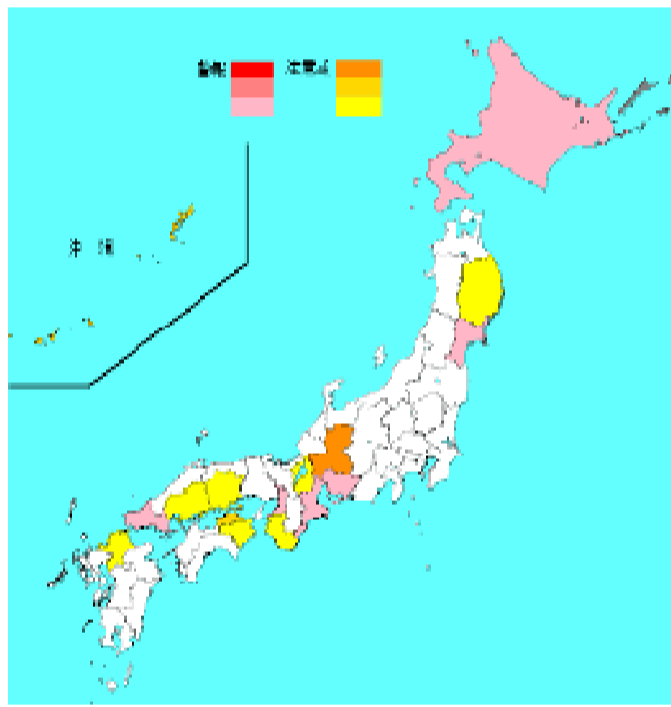

新規入社の皆さん!!

内外美装 総従業員数	
※平成23年12月10日現在	
北九州 348名	熊本 40名
下関 48名	東京 131名
宗像 184名	関西 11名
福岡 232名	群馬 48名
中津 67名	姫路 39名
大分 18名	介護 17名
計 1,183名	

インフルエンザは、毎年十
二月上旬から一月に流行が始
まり、二月から三月にかけて
流行します。
普通のかぜの多くは、のど
の痛み、鼻水、くしゃみや咳
などの症状が中心で、全身症
状はあまりみられません。