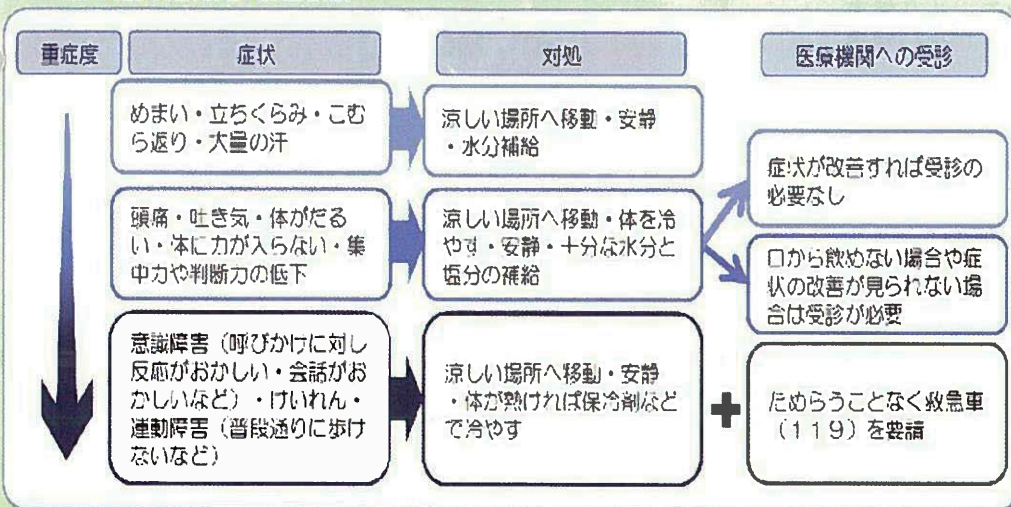

経営理念

報恩・感謝
至誠一貫

2014年7月10日 第40号

発行元

内外美装 労働安全衛生委員会

発行責任者

河村 隆一

発行者

藤本 幸夫 馬場 一榮

熱中症とは？

熱中症とは、室温や気温が高い中で作業や運動により、体内の水分や塩分（ナトリウム）などのバランスが崩れ、体温の調節機能が働かなくなり、体温上昇、めまい、体がだるい、ひどいときにはけいれんや意識の異常など、様々な症状をおこす病気です。

家の中でじっとしていても室温や湿度が高いために、熱中症になる場合がありますので、注意が必要です。

熱中症の分類と対処方法

こんな時はためらわずに救急車を呼びましょう

- 自分で水が飲めなかったり、脱力感や倦怠感が強く、動けない場合はためらわずに救急車を呼んでください
- 意識がない（おかしい）、全身のけいれんがあるなどの症状を発見された方は、ためらわずに救急車を呼んでください

熱中症予防のポイント

- ☺ 部屋の温度をこまめにチェック！
(普段過ごす部屋には温度計を置くことをお奨めします)
- ☺ 室温28℃を超えないように、エアコンや扇風機を上手に使いましょう！
- ☺ のどが渴いたと感じたら必ず水分補給！
- ☺ のどが渴かなくてもこまめに水分補給！
- ☺ 外出の際は体をしめつけない涼しい服装で、日よけ対策も！
- ☺ 無理をせず、適度に休憩を！
- ☺ 日頃から栄養バランスの良い食事と体力づくりを！

暑い夏の過ごし方

熱中症から体を守ろう

今年の梅雨は、各地で集中豪雨や台風の上陸など、梅雨とは思えない雨の降り方ですが、皆さんの住まわれているところは大丈夫でしょうか。まもなく梅雨も明け、暑い夏がやってきますが、この時期になると必ずコースになるのが「熱中症」です。熱中症をよく知り、しっかりと対策をすることで防ぐことができます。今回は熱中症予防についてご紹介いたします。（消防庁ホームページより抜粋）

平成26年5月1日～平成26年6月30日
までに入社された皆さんです。共に頑張っていきましょう。今後とも宜しくお願いします。